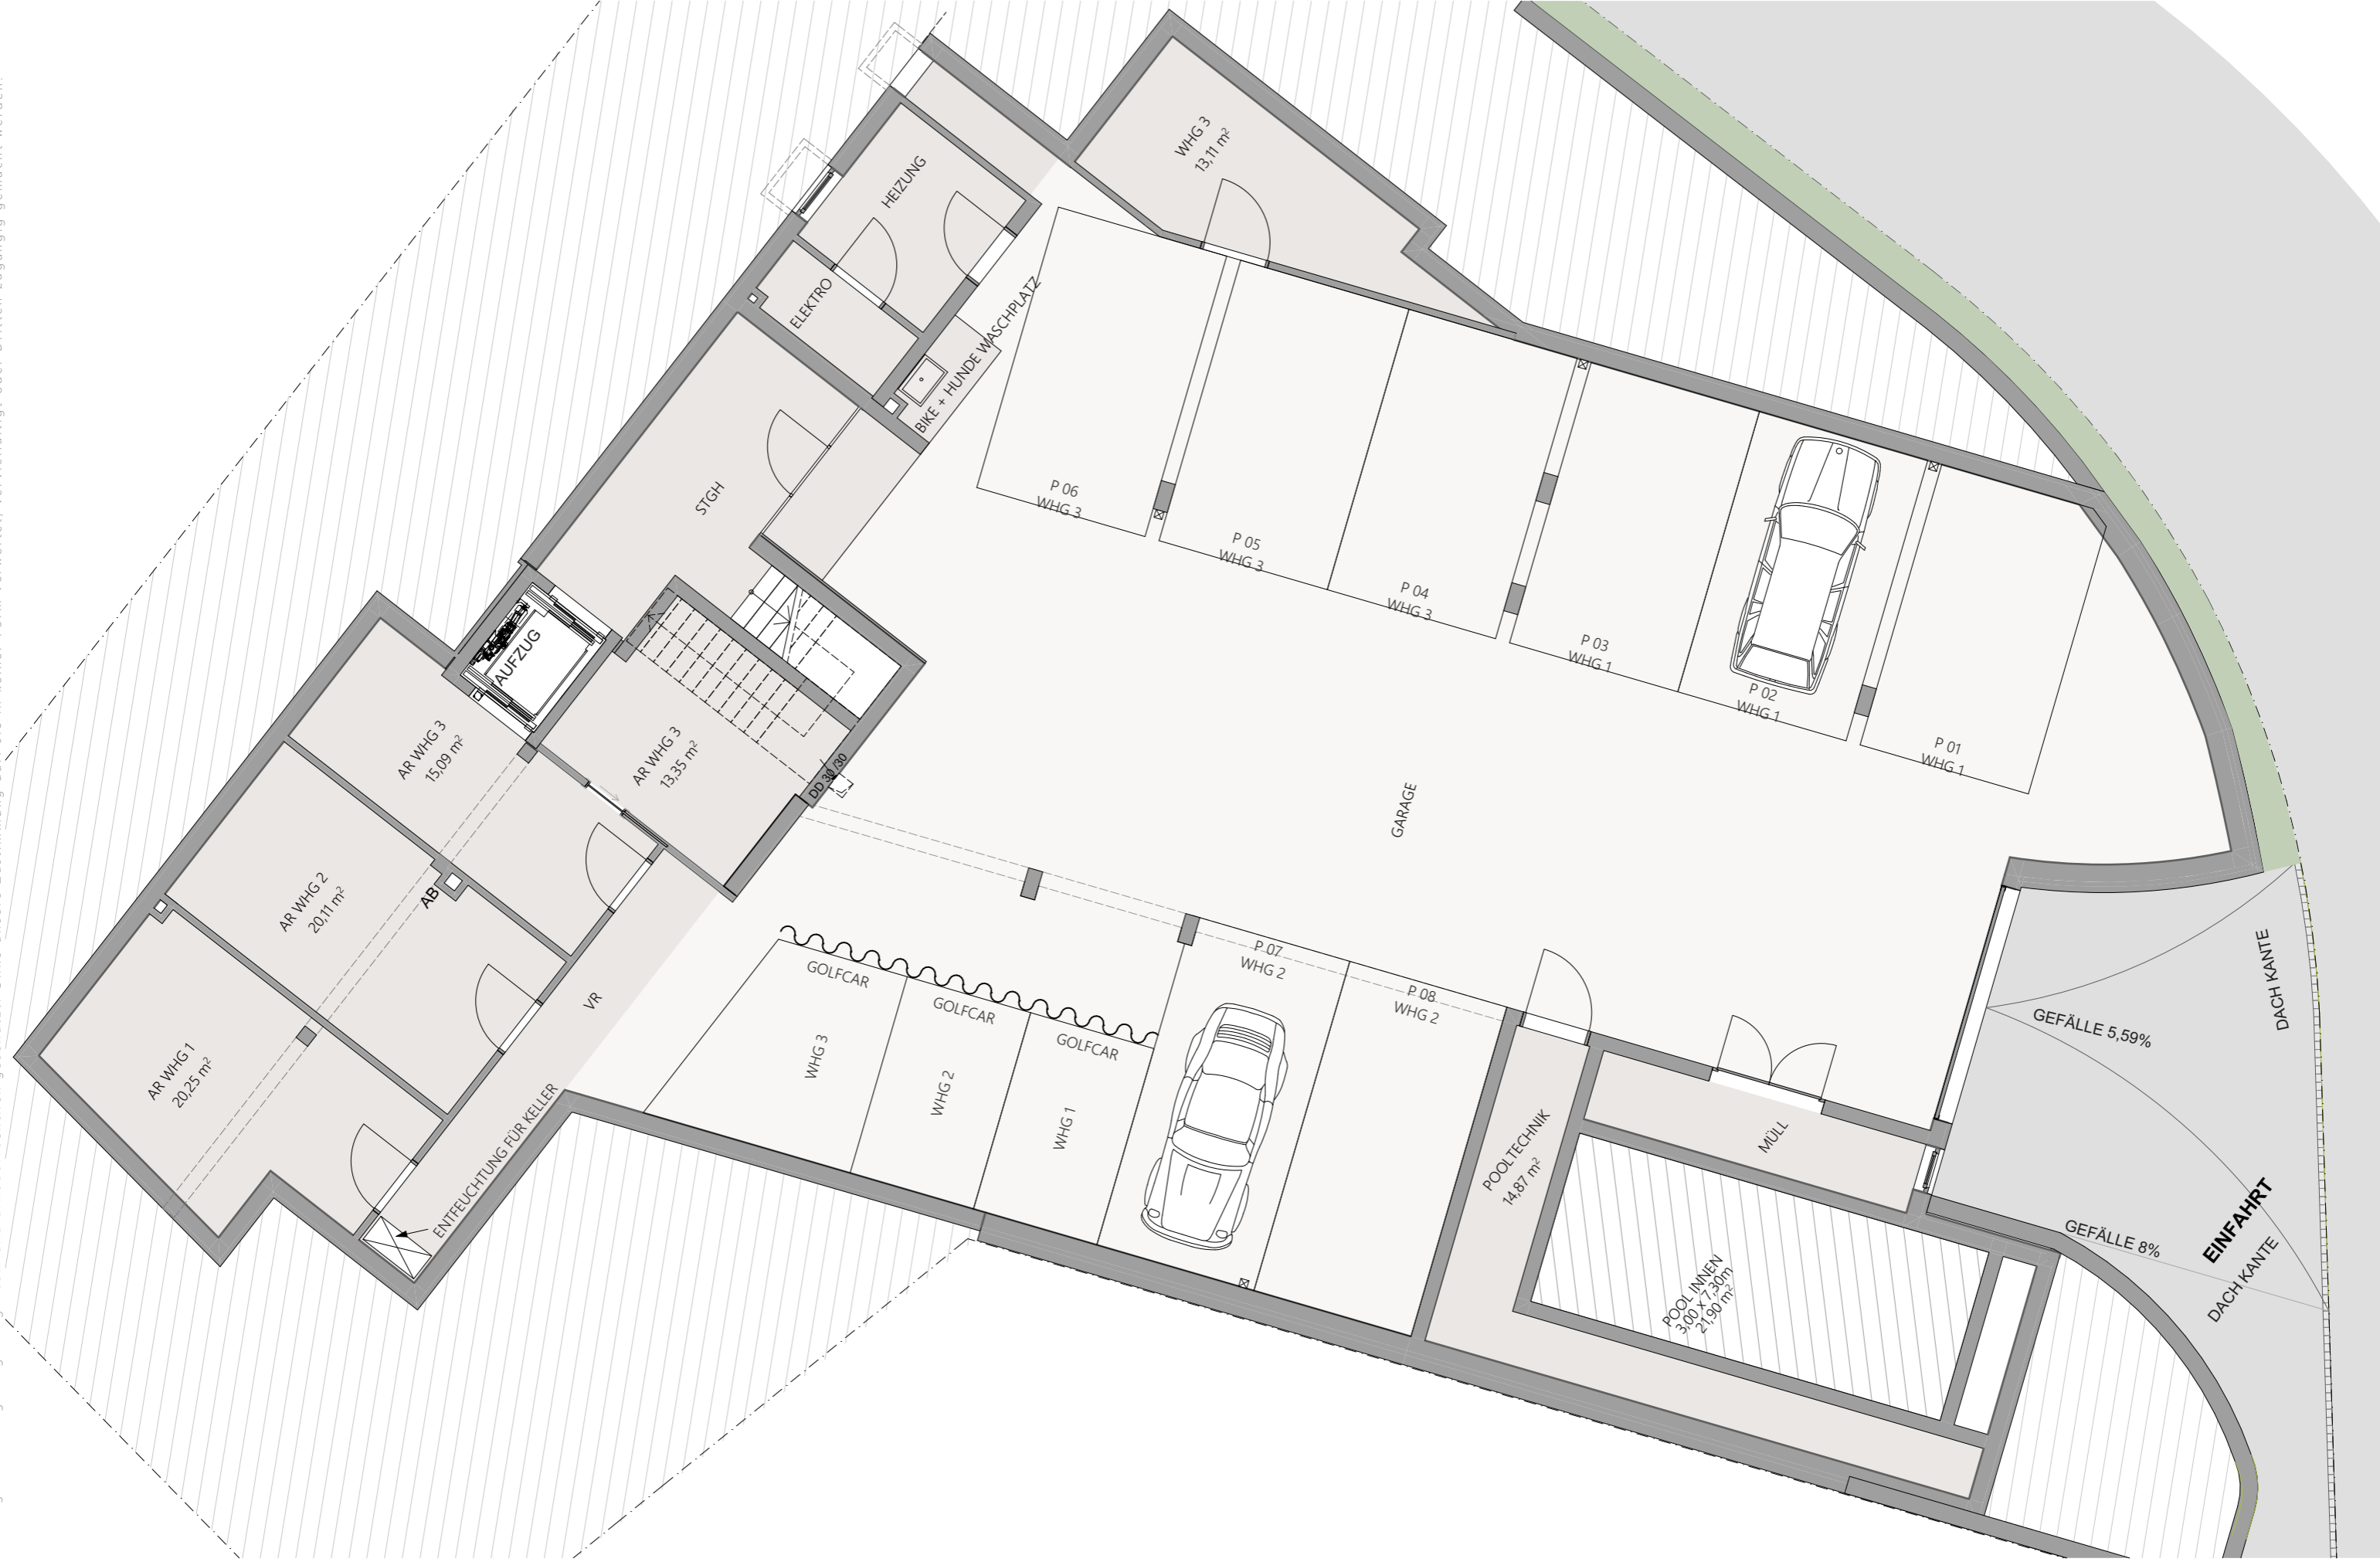

Diese Zeichnung ist unser geistiges Eigentum und urheberrechtlich geschützt. Ohne unsere Zustimmung darf sie in keiner Form verwendet, vervielfältigt oder Dritten zugänglich gemacht werden.

- vorbehaltlich ev. Abweichungen der dargestellten Grundrisse
- für die Möbelstellung unbedingt Naturmaß nehmen
- die angegebenen Raumgrößen sind Rohbaumaße
- Einrichtung ist symbolisch dargestellt
- Planstand Polierplanung

Garage / Keller - 1:100  
04.10.2023